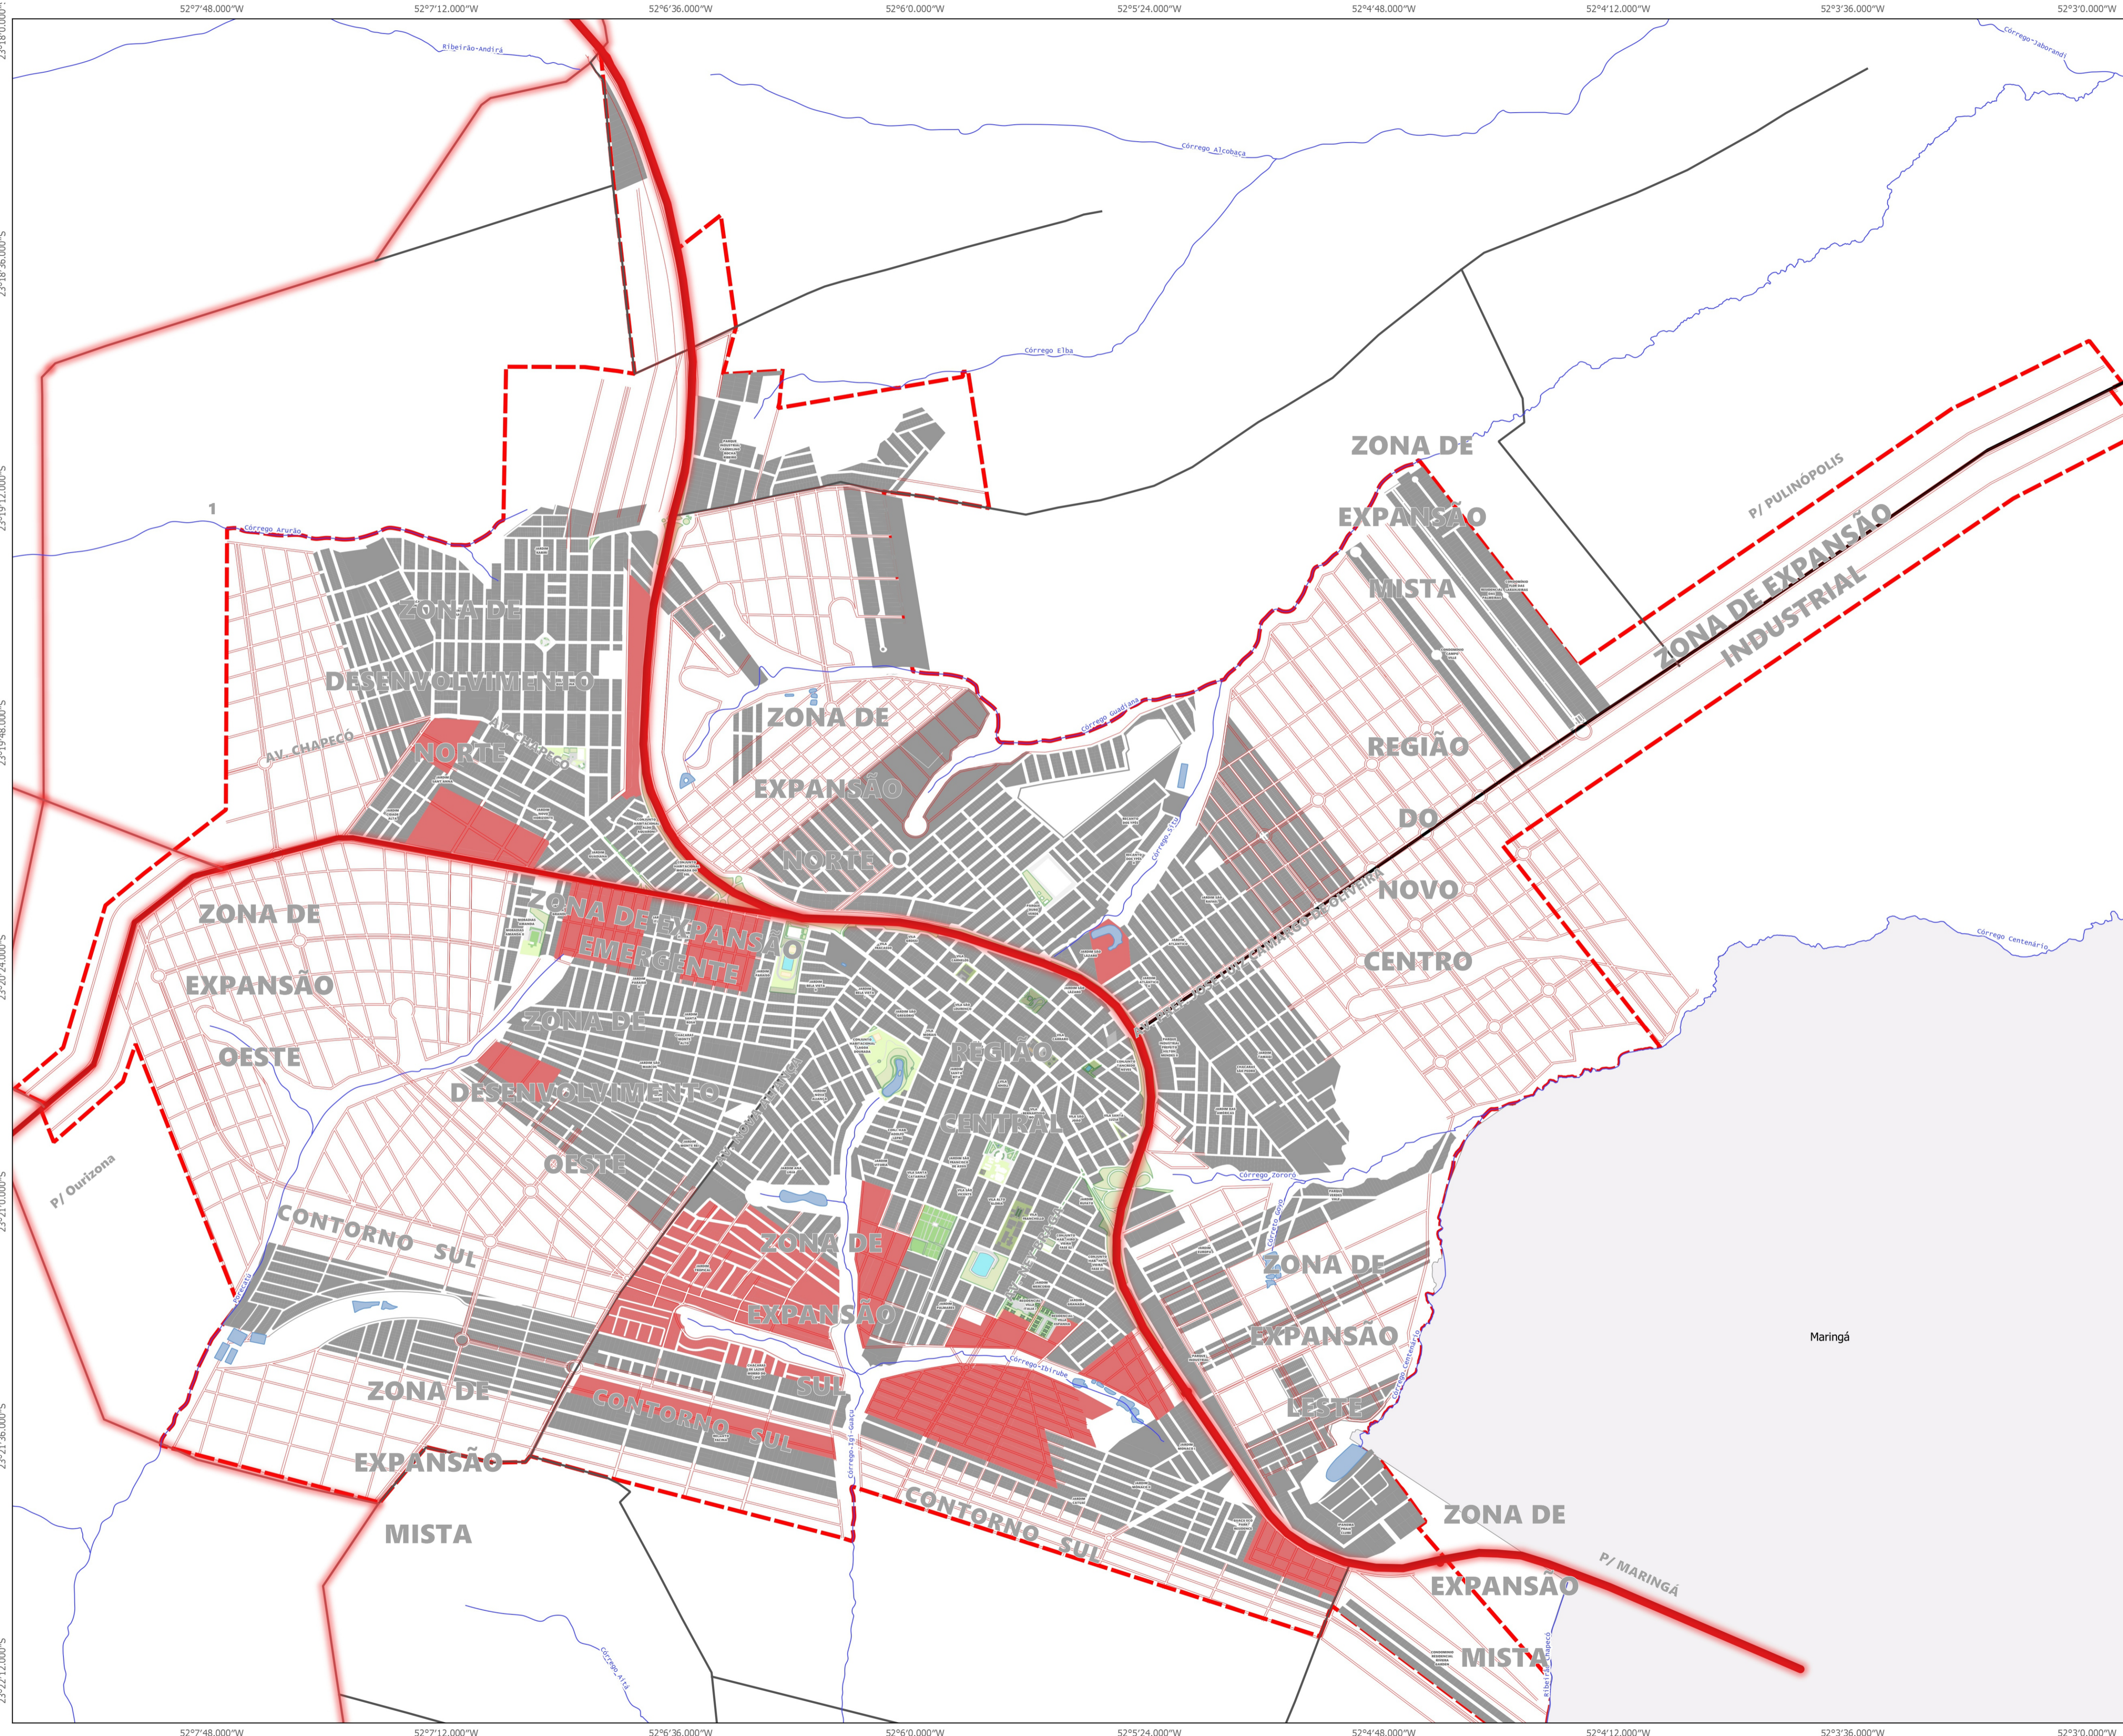

ZONAS DE EXPANSÃO IMEDIATA MANDAGUAÇU - PR

■ Zonas de Expansão Urbana Imediata

Mapa do Zoneamento Urbano de Mandaguáçu-PR
Elaboração: João Renato Antoniazzi
Divisão de Planejamento Urbano e Inovação
Janeiro de 2021
Sistema de Coordenadas: SIRGAS 2000 UTM 22S