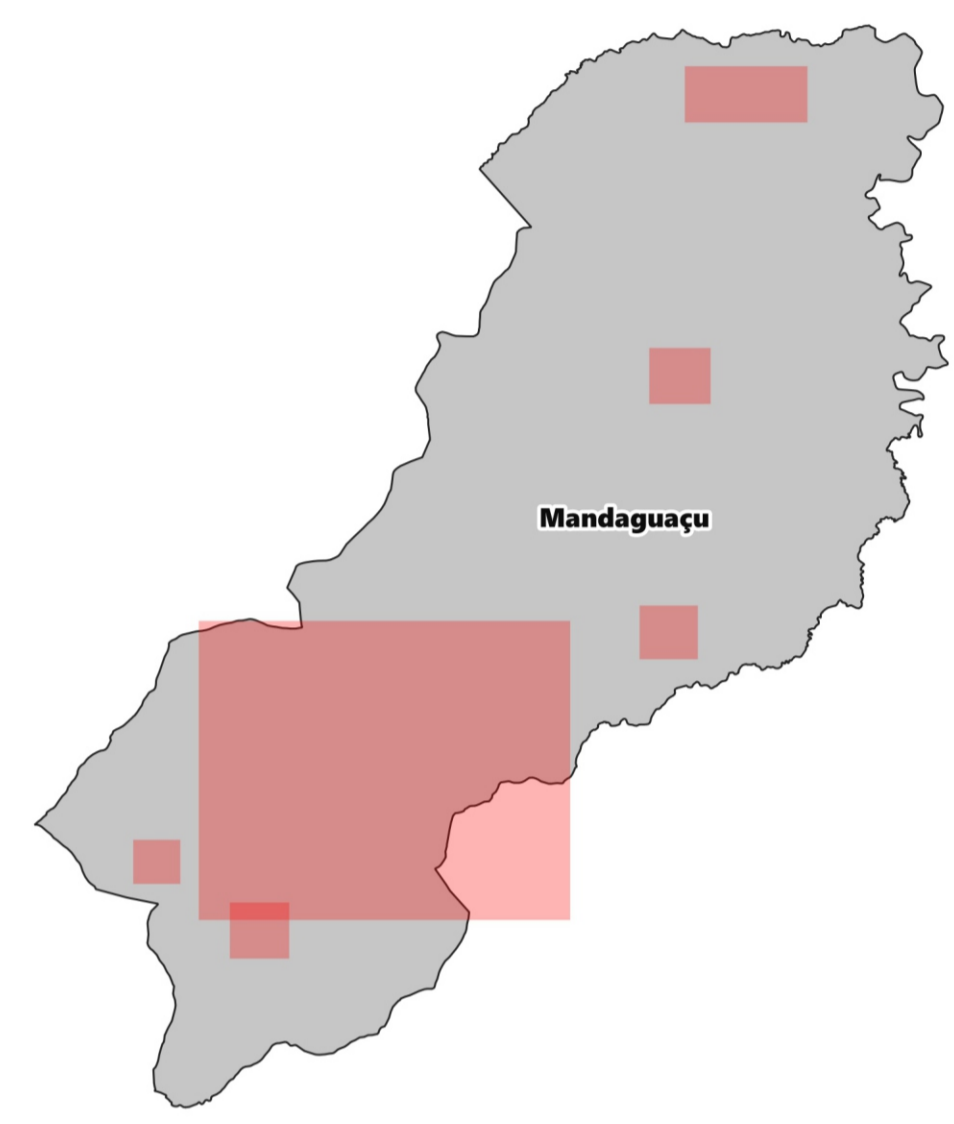

ZONAS DE EXPANSÃO IMEDIATA MANDAGUAÇU - PR

■ Zonas de Expansão Urbana Imediata

Mapa do Zoneamento Urbano de Mandaguáçu-PR
Elaboração: João Renato Antoniazzi
Divisão de Planejamento Urbano e Inovação
Janeiro de 2021
Sistema de Coordenadas: SIRGAS 2000 UTM 22S