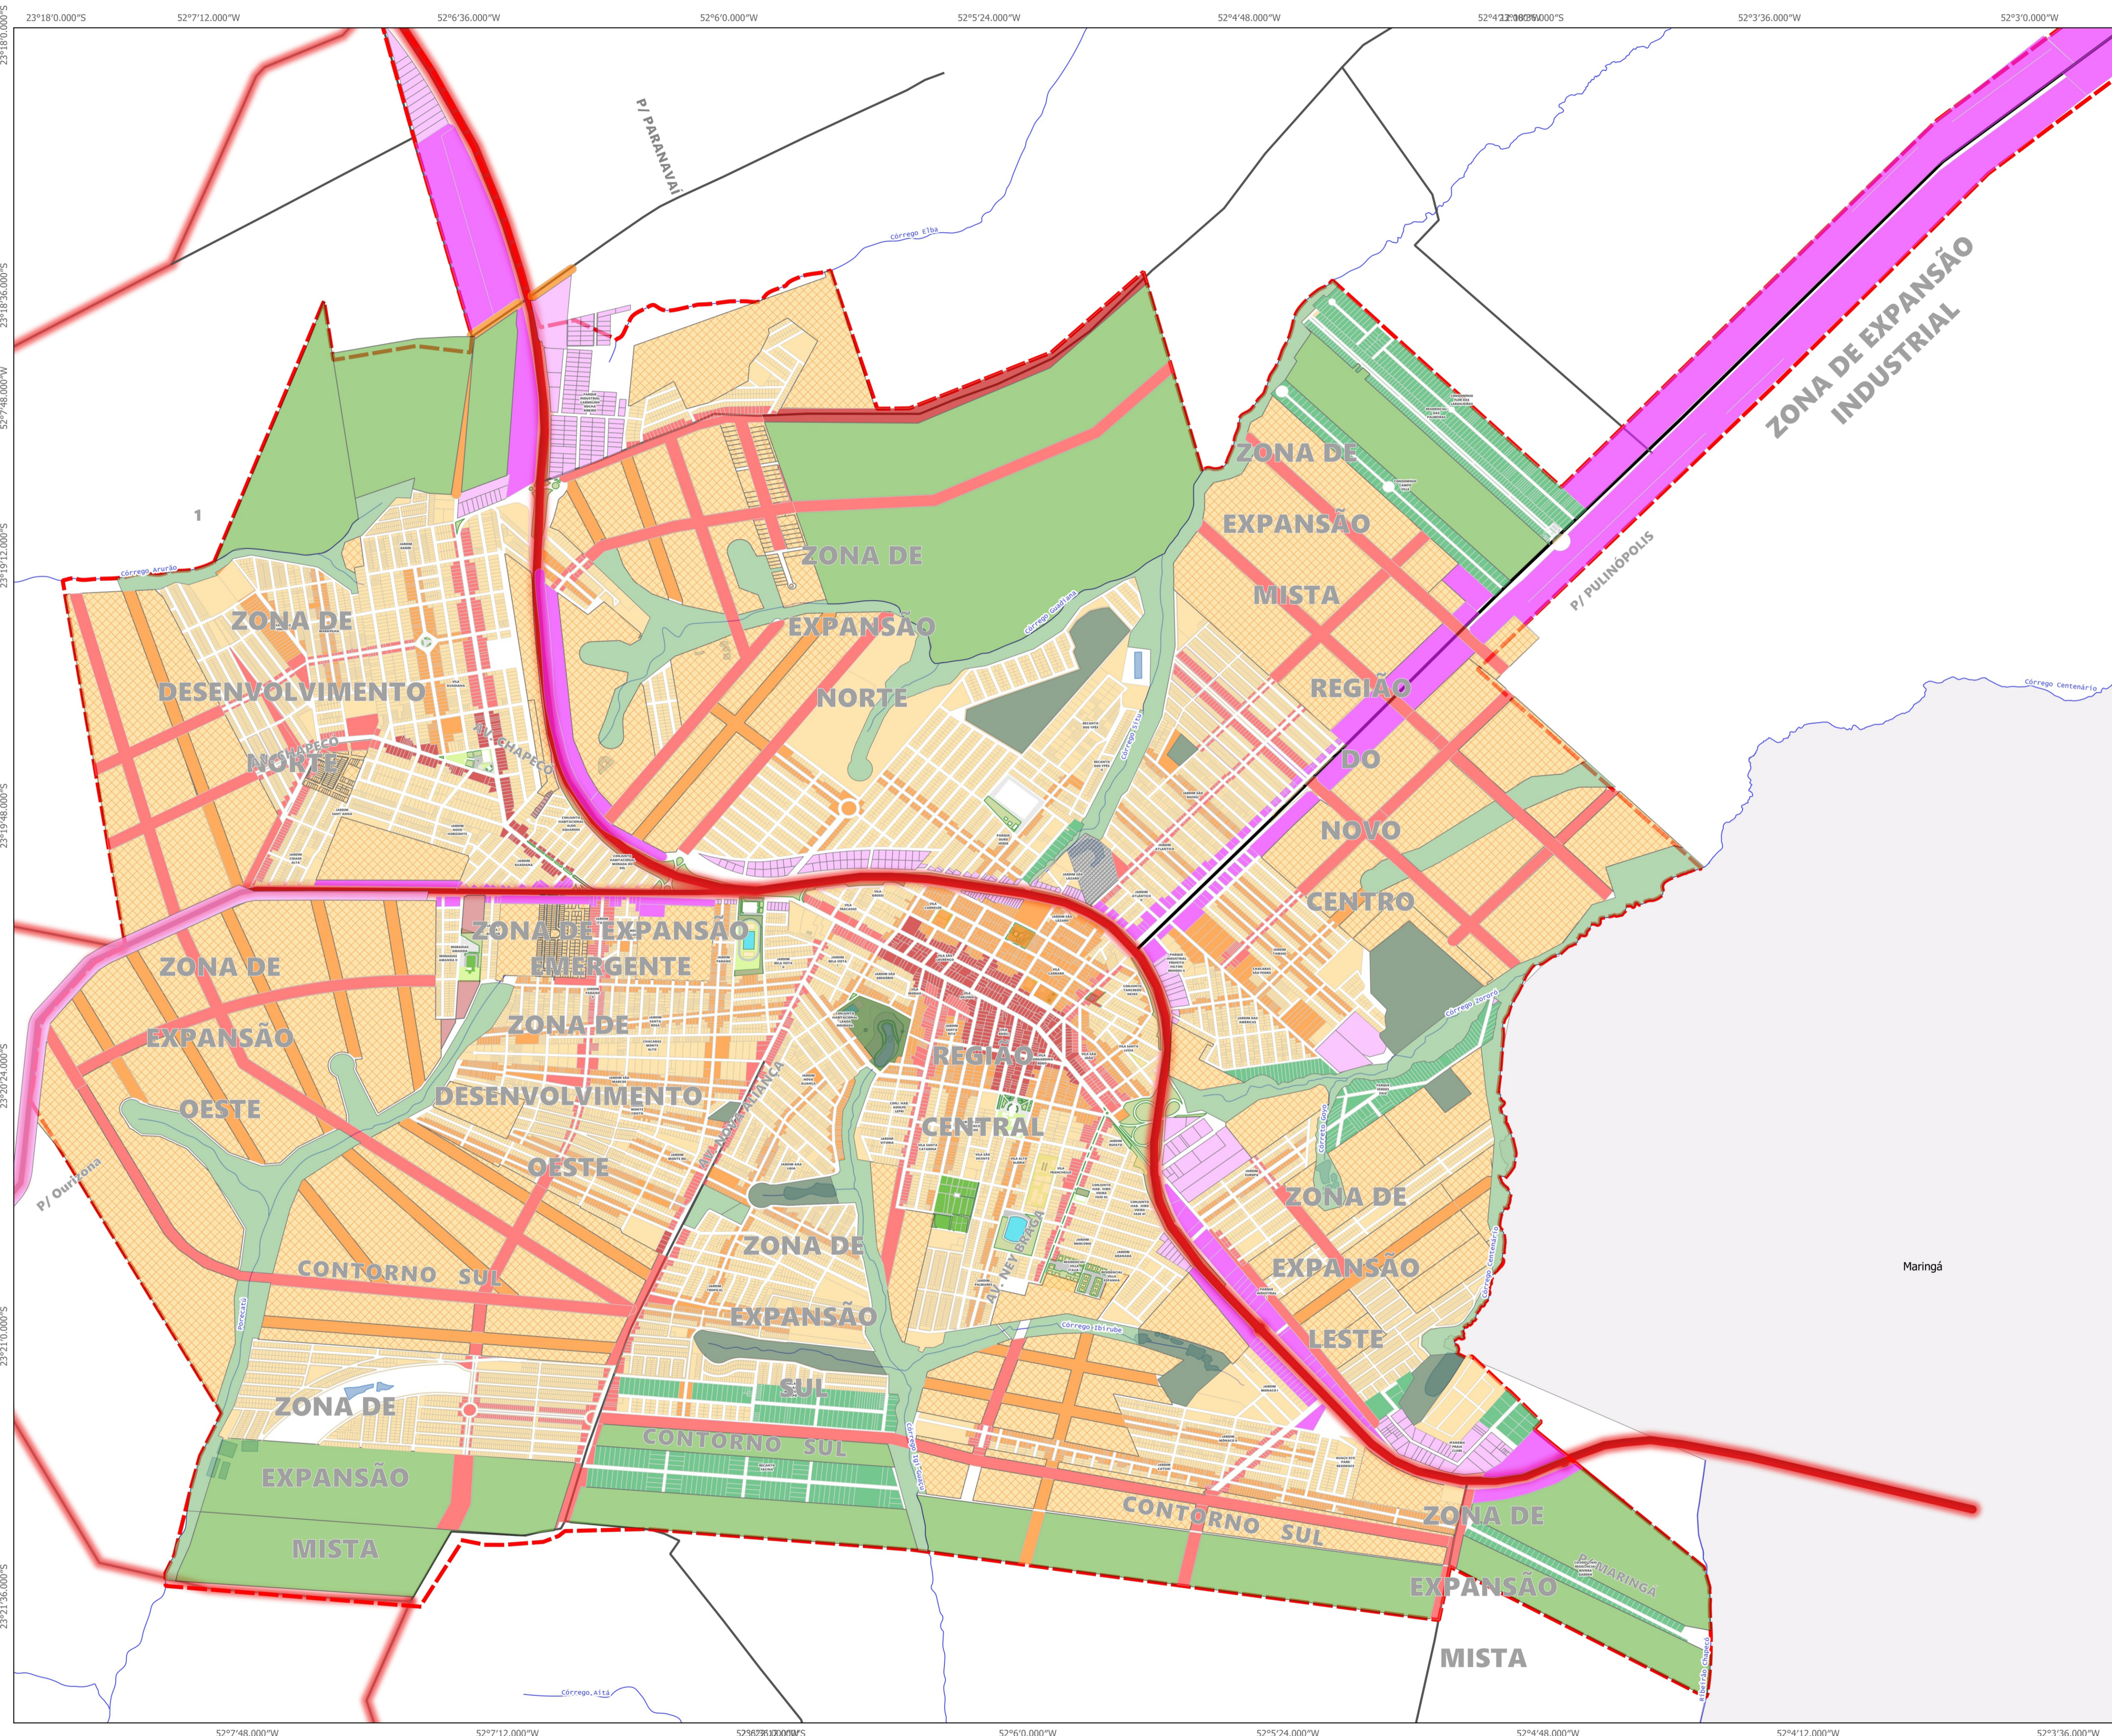

ZONEAMENTO URBANO MANDAGUAÇU - PR

Zoneamento Urbano

- ZEM
- ZEUE
- ZCS1
- ZCS2
- ZCS3
- ZR1
- ZI1
- ZI2
- ZCL
- ZCL2
- ZEU
- ZEIS
- ZPA1
- ZPA2

Mapa do Zoneamento Urbano de Mandaguçu-PR
 Elaboração: João Renato Antoniazzi
 Divisão de Planejamento Urbano e Inovação
 Agosto de 2021
 Sistema de Coordenadas: SIRGAS 2000 UTM 22S