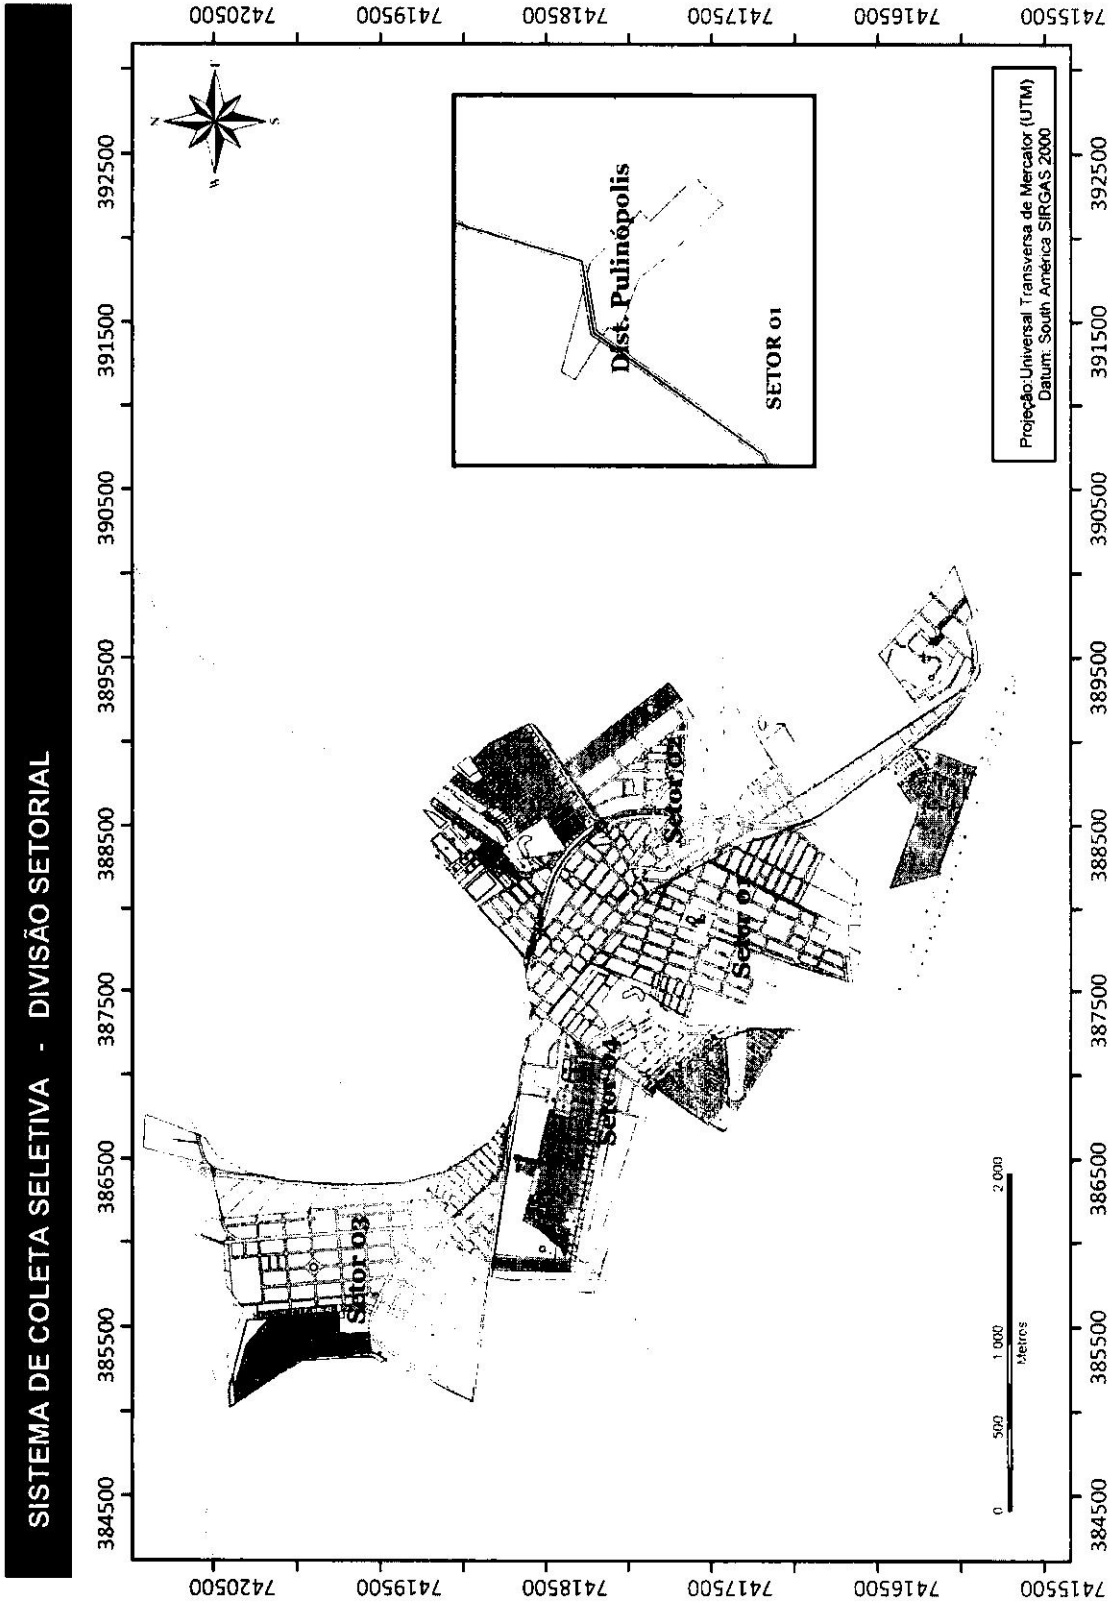

CONSELHO MUNICIPAL DE MEIO AMBIENTE DE MANDAGUAÇU – PR

COMMAN

ANEXO I