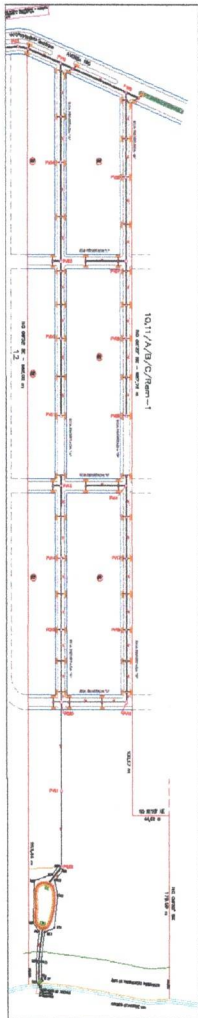

Anexo II

PLANTA PARCIAL DO JARDIM REFÚGIO EM MANDAGUAÇU PARANÁ

Memória descritiva:
Planta parcial do jardim Refúgio em área de preservação permanente e remanescente de vegetação nativa. O projeto contempla a implantação de um jardim com espécies nativas e ornamentais, visando a recuperação ambiental e o lazer da comunidade.

Área: 1.708 m²